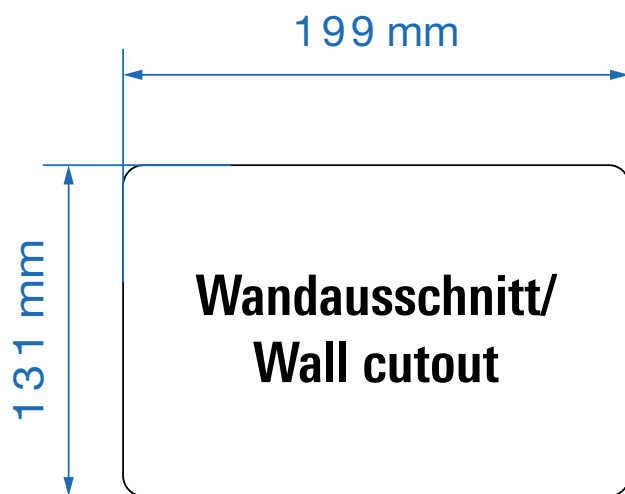

**Nutzen Sie die Schablone für beide Seiten /
Please use the same drilling jig on both sides**

Bohrschablone / Drilling jig

E07A UPG

Art.Nr. #16806

tci ambiente

solutions connecting people with technology

Montage/Mounting/
Montare/Montaž UPG