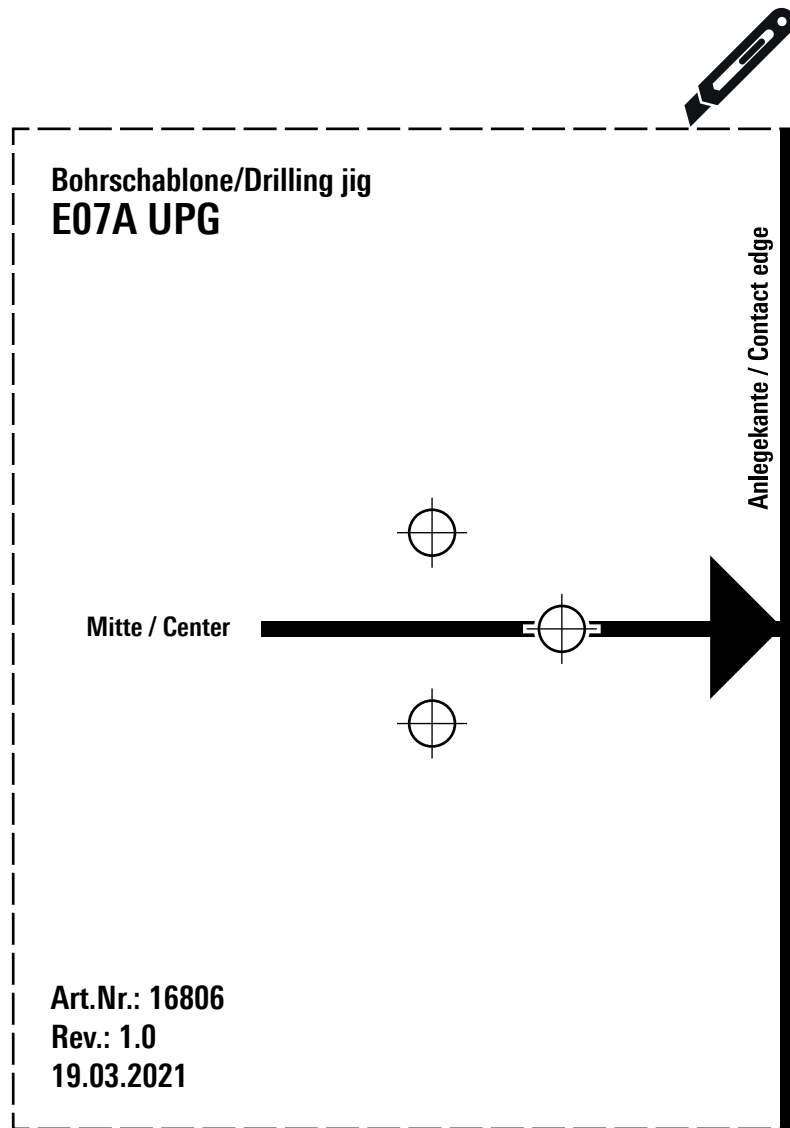

**Nutzen Sie die Schablone für beide Seiten /
Please use the same drilling jig on both sides**

Bohrschablone / Drilling jig

E07A UPG

Art.Nr. #16806

tci ambiente

solutions connecting people with technology

Montage/Mounting/
Montare/Montaž UPG