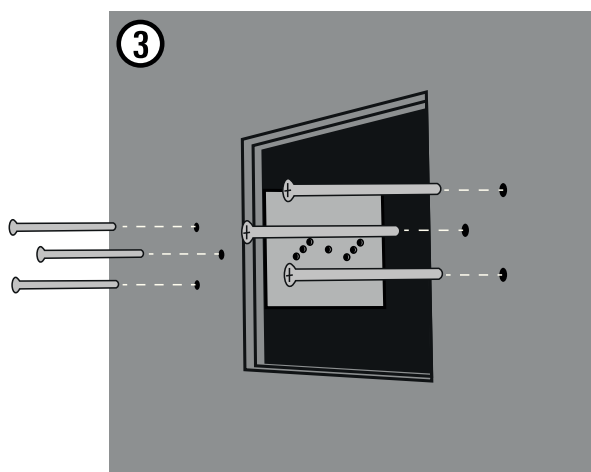

**Nutzen Sie die Schablone für beide Seiten /
Please use the same drilling jig on both sides**

Bohrschablone / Drilling jig

E07A UPG

Art.Nr. #16806

tci ambiente

solutions connecting people with technology

Montage/Mounting/
Montare/Montaž UPG